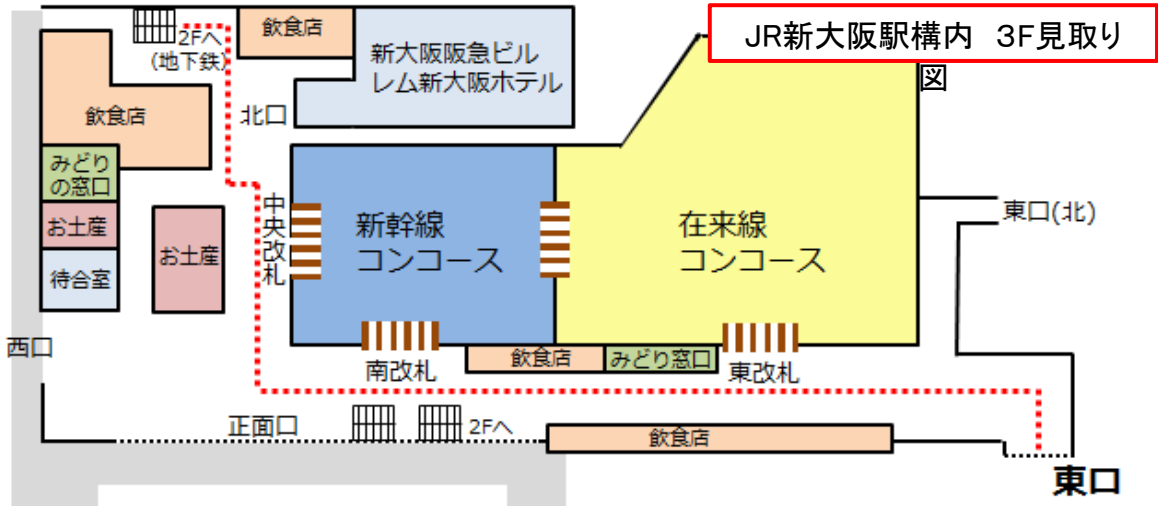

## 新大阪駅から新大阪セミナーオフィスへの順路

新大阪駅東口より徒歩1分のオフィスビルになります。まずは東口までお越しください。

- 新幹線から 南改札を抜けて左手に真っすぐ進んでください
- 在来線から 東改札を抜けて左手に真っすぐ進んでください
- 地下鉄から 新大阪駅構内3Fまで上がっていただき、北口を通過、新幹線中央改札前を通過し、左折、そのまま真っすぐ進んでください

東口(南側)を出て左側向かいに建物(東口ステーションビル)が見えます

### 東口ステーションビル 3F見取り図

東口ステーションビル3Fの奥二部屋が大阪セミナーオフィス ルームA/Bとなります。