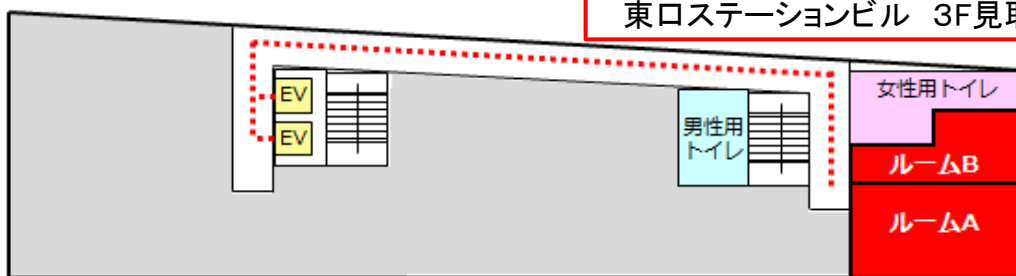

## 新大阪駅から新大阪セミナーオフィスへの順路

新大阪駅東口より徒歩1分のオフィスビルになります。まずは東口までお越しください。

- 新幹線から 南改札を抜けて左手に真っすぐ進んでください
- 在来線から 東改札を抜けて左手に真っすぐ進んでください
- 地下鉄から 新大阪駅構内3Fまで上がっていただき、北口を通過、新幹線中央改札前を通過し、左折、そのまま真っすぐ進んでください

東口(南側)を出て左側向かいに建物(東口ステーションビル)が見えます

### 東口ステーションビル 3F見取り図

東口ステーションビル3Fの奥二部屋が大阪セミナーオフィス ルームA/Bとなります。